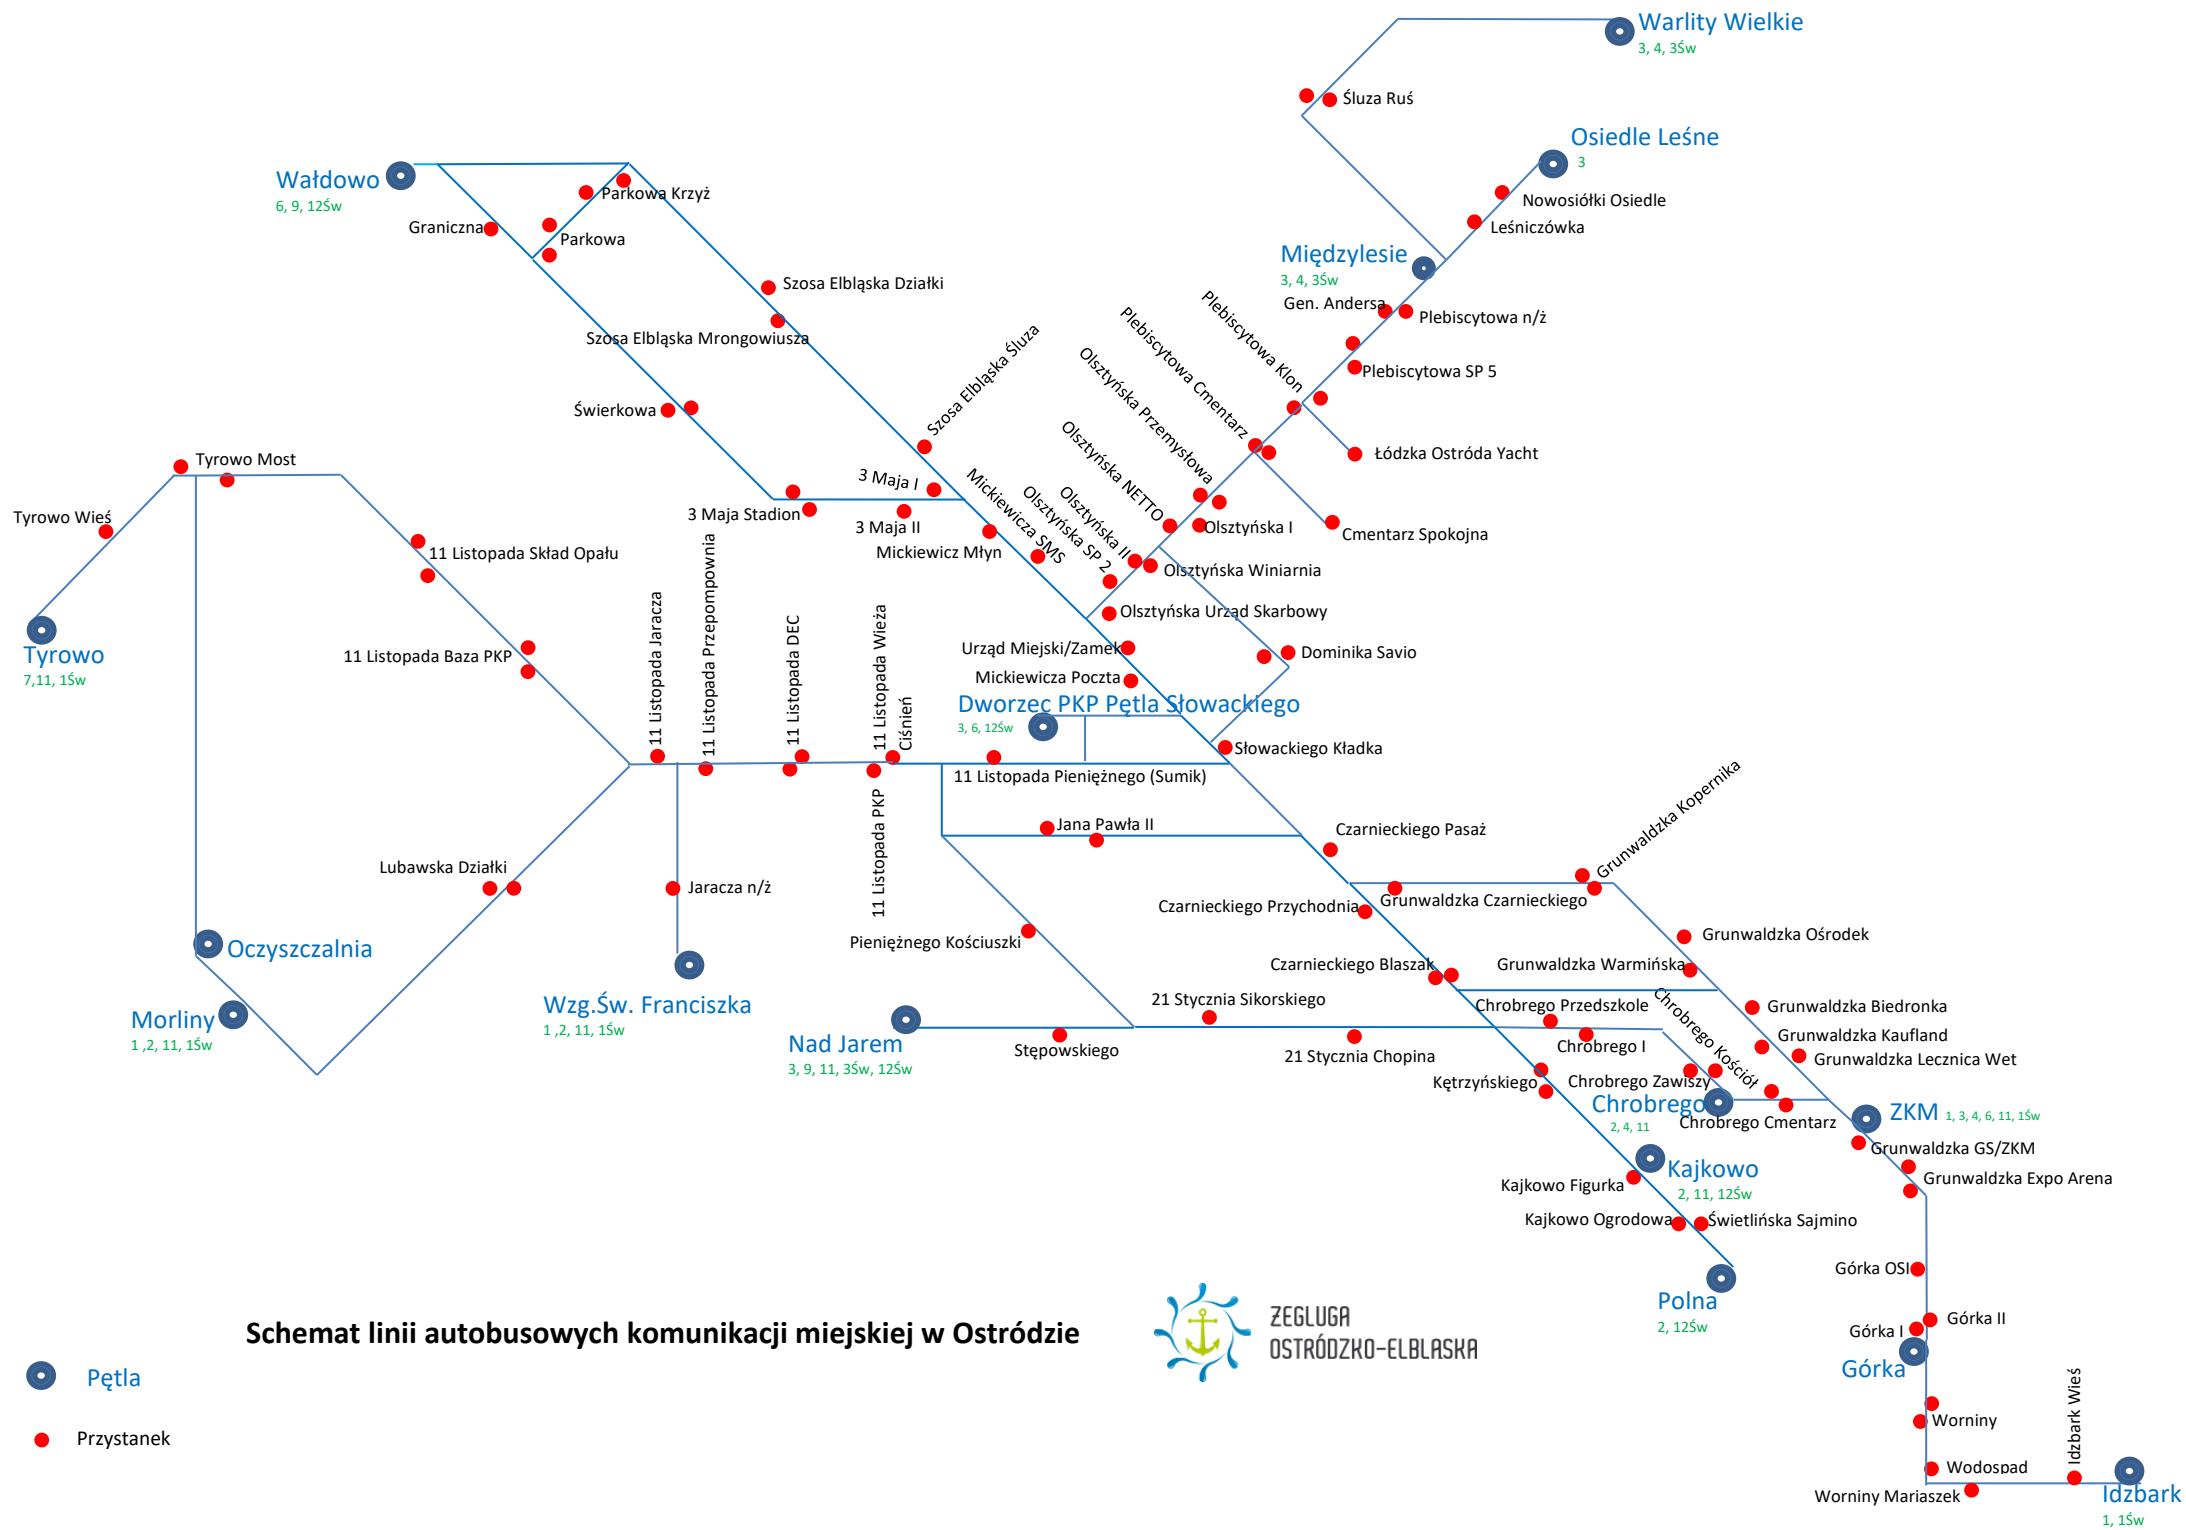

Linia nr 9

Nad Jarem Pętla	05:02	05:52	06:40	07:34	09:30	10:30	11:40	12:57	13:50	14:55	16:06	18:24	19:30
Stępowskiego	05:03	05:53	06:41	07:35	09:31	10:31	11:41	12:58	13:51	14:56	16:07	18:25	19:31
21 Stycznia Chopina	05:04	05:54	06:42	07:36	09:32	10:32	11:42	12:59	13:52	14:57	16:08	18:26	19:32
Czarneckiego Blaszak	05:07	05:57	06:45	07:39	09:35	10:35	11:45	13:02	13:55	15:00	16:11	18:29	19:35
Czarneckiego Pasaż	05:09	05:59	06:47	07:41	09:37	10:37	11:47	13:04	13:57	15:02	16:13	18:31	19:37
Słowackiego Kładka	05:11	06:01	06:49	07:43	09:39	10:39	11:49	13:06	13:59	15:04	16:15	18:33	19:39
Dominika Savio E NŻ	05:12	06:02	06:50	07:44	09:40	10:40	11:50	13:07	14:00	15:05	16:16	18:34	19:40
Olsztyńska 2	05:13	06:03	06:51	07:45	09:41	10:41	11:51	13:08	14:01	15:06	16:17	18:35	19:41
Olsztyńska SP 2	05:14	06:04	06:52	07:46	09:42	10:42	11:52	13:09	14:02	15:07	16:18	18:36	19:42
Mickiewicza SMS	05:15	06:05	06:53	07:47	09:43	10:43	11:53	13:10	14:03	15:08	16:19	18:37	19:43
3 Maja I NŻ	05:16	06:06	06:54	07:48	09:44	10:44	11:54	13:11	14:04	15:09	16:20	18:38	19:44
3 Maja Stadion NŻ	05:17	06:07	06:55	07:49	09:45	10:45	11:55	13:12	14:05	15:10	16:21	18:39	19:45
Świerkowa E NŻ	05:18	06:08	06:56	07:50	09:46	10:46	11:56	13:13	14:06	15:11	16:22	18:40	19:46
Parkowa	05:20	06:10	06:58	07:52	09:48	10:48	11:58	13:15	14:08	15:13	16:24	18:42	19:48
Parkowa Krzyż NŻ	05:22	06:12	07:00	07:54	09:50	10:50	12:00	13:17	14:10	15:15	16:26	18:44	19:50
Wąldowo Pętla	05:23	06:13	07:01	07:55	09:51	10:51	12:01	13:18	14:11	15:16	16:27	18:45	19:51

Schemat linii autobusowej komunikacji miejskiej w Ostródzie

- Pętla
- Przystanek