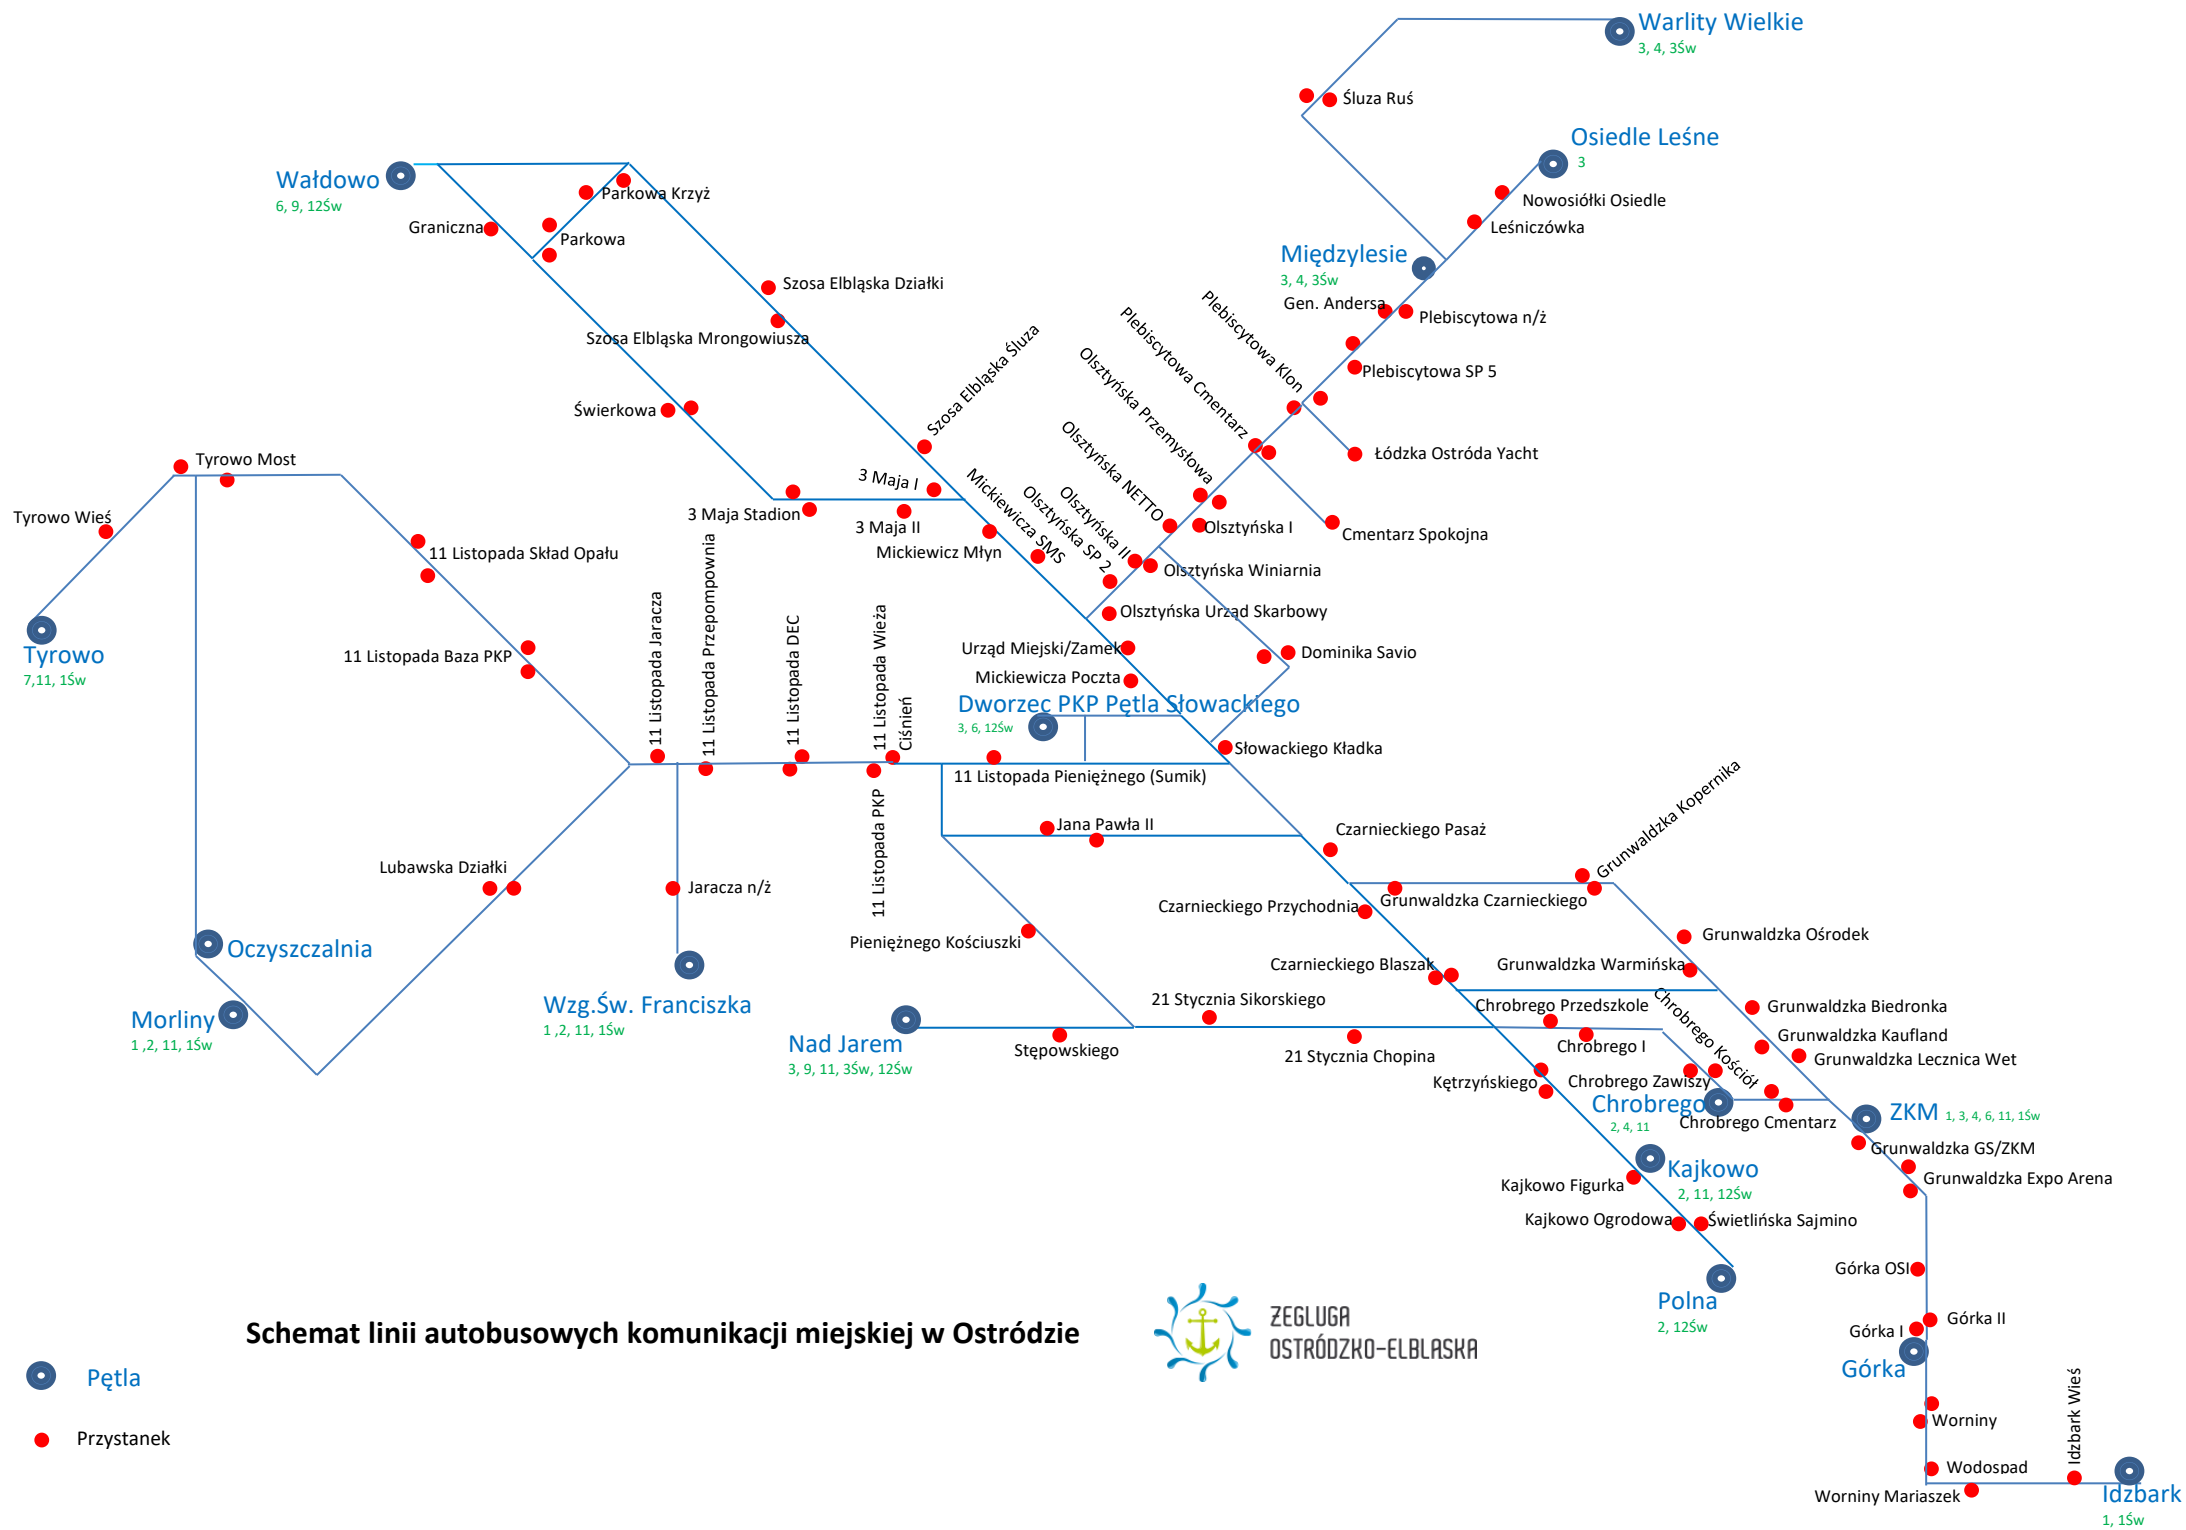

Linia nr 7

Tyrowo Pętla	05:55	07:20	08:17	10:34	14:16	16:14
Tyrowo Wieś NŻ	05:57	07:22	08:19	10:36	14:18	16:16
Tyrowo Most S NŻ	05:59	07:24	08:21	10:38	14:20	16:18
11 Listopada Skład Opału NŻ	06:01	07:26	08:23	10:40	14:22	16:20
11 Listopada Baza PKP NŻ	06:02	07:27	08:24	10:41	14:23	16:21
11 Listopada Przepompownia	06:05	07:30	08:27	10:44	14:26	16:24
11 Listopada DEC	06:06	07:31	08:28	10:45	14:27	16:25
11 Listopada PKP Batorego	06:07	07:32	08:29	10:46	14:28	16:26
Jana Pawła II	06:09	07:34	08:31	10:48	14:30	16:28
Czarneckiego Przychodnia	06:11	07:36	08:33	10:50	14:32	16:30
Czarneckiego Blaszak	06:12	07:37	08:34	10:51	14:33	16:31
Grunwaldzka Kaufland	06:14	07:39	08:36	10:53	14:35	16:33
Grunwaldzka ZDP NŻ	06:15	07:40	08:37	10:54	14:36	16:34
Grunwaldzka ZKM	06:16	07:41	08:38	10:55	14:37	16:35

Linia nr 7

Grunwaldzka ZKM	05:25	06:20	07:50	10:05	13:45	15:45
Grunwaldzka Lecznica Wet	05:26	06:21	07:51	10:06	13:46	15:46
Grunwaldzka Biedronka	05:27	06:22	07:52	10:07	13:47	15:47
Czarneckiego Blaszak	05:29	06:24	07:54	10:09	13:49	15:49
Czarneckiego Pasaż	05:31	06:26	07:56	10:11	13:51	15:51
Jana Pawła II	05:33	06:28	07:58	10:13	13:53	15:53
11 Listopada PKP Wieża Ciśnień	05:34	06:29	07:59	10:14	13:54	15:54
11 Listopada DEC NŻ	05:36	06:31	08:01	10:16	13:56	15:56
11 Listopada Jaracza	05:38	06:33	08:03	10:18	13:58	15:58
11 Listopada Baza PKP NŻ	05:40	06:35	08:05	10:20	14:00	16:00
11 Listopada Skład Opału NŻ	05:41	06:36	08:06	10:21	14:01	16:01
Tyrowo Most N NŻ	05:43	06:38	08:08	10:23	14:03	16:03
Tyrowo Wieś NŻ	05:45	06:40	08:10	10:25	14:05	16:05
Tyrowo Pętla	05:47	06:42	08:12	10:27	14:07	16:07

Schemat linii autobusowych komunikacji miejskiej w Ostródzie