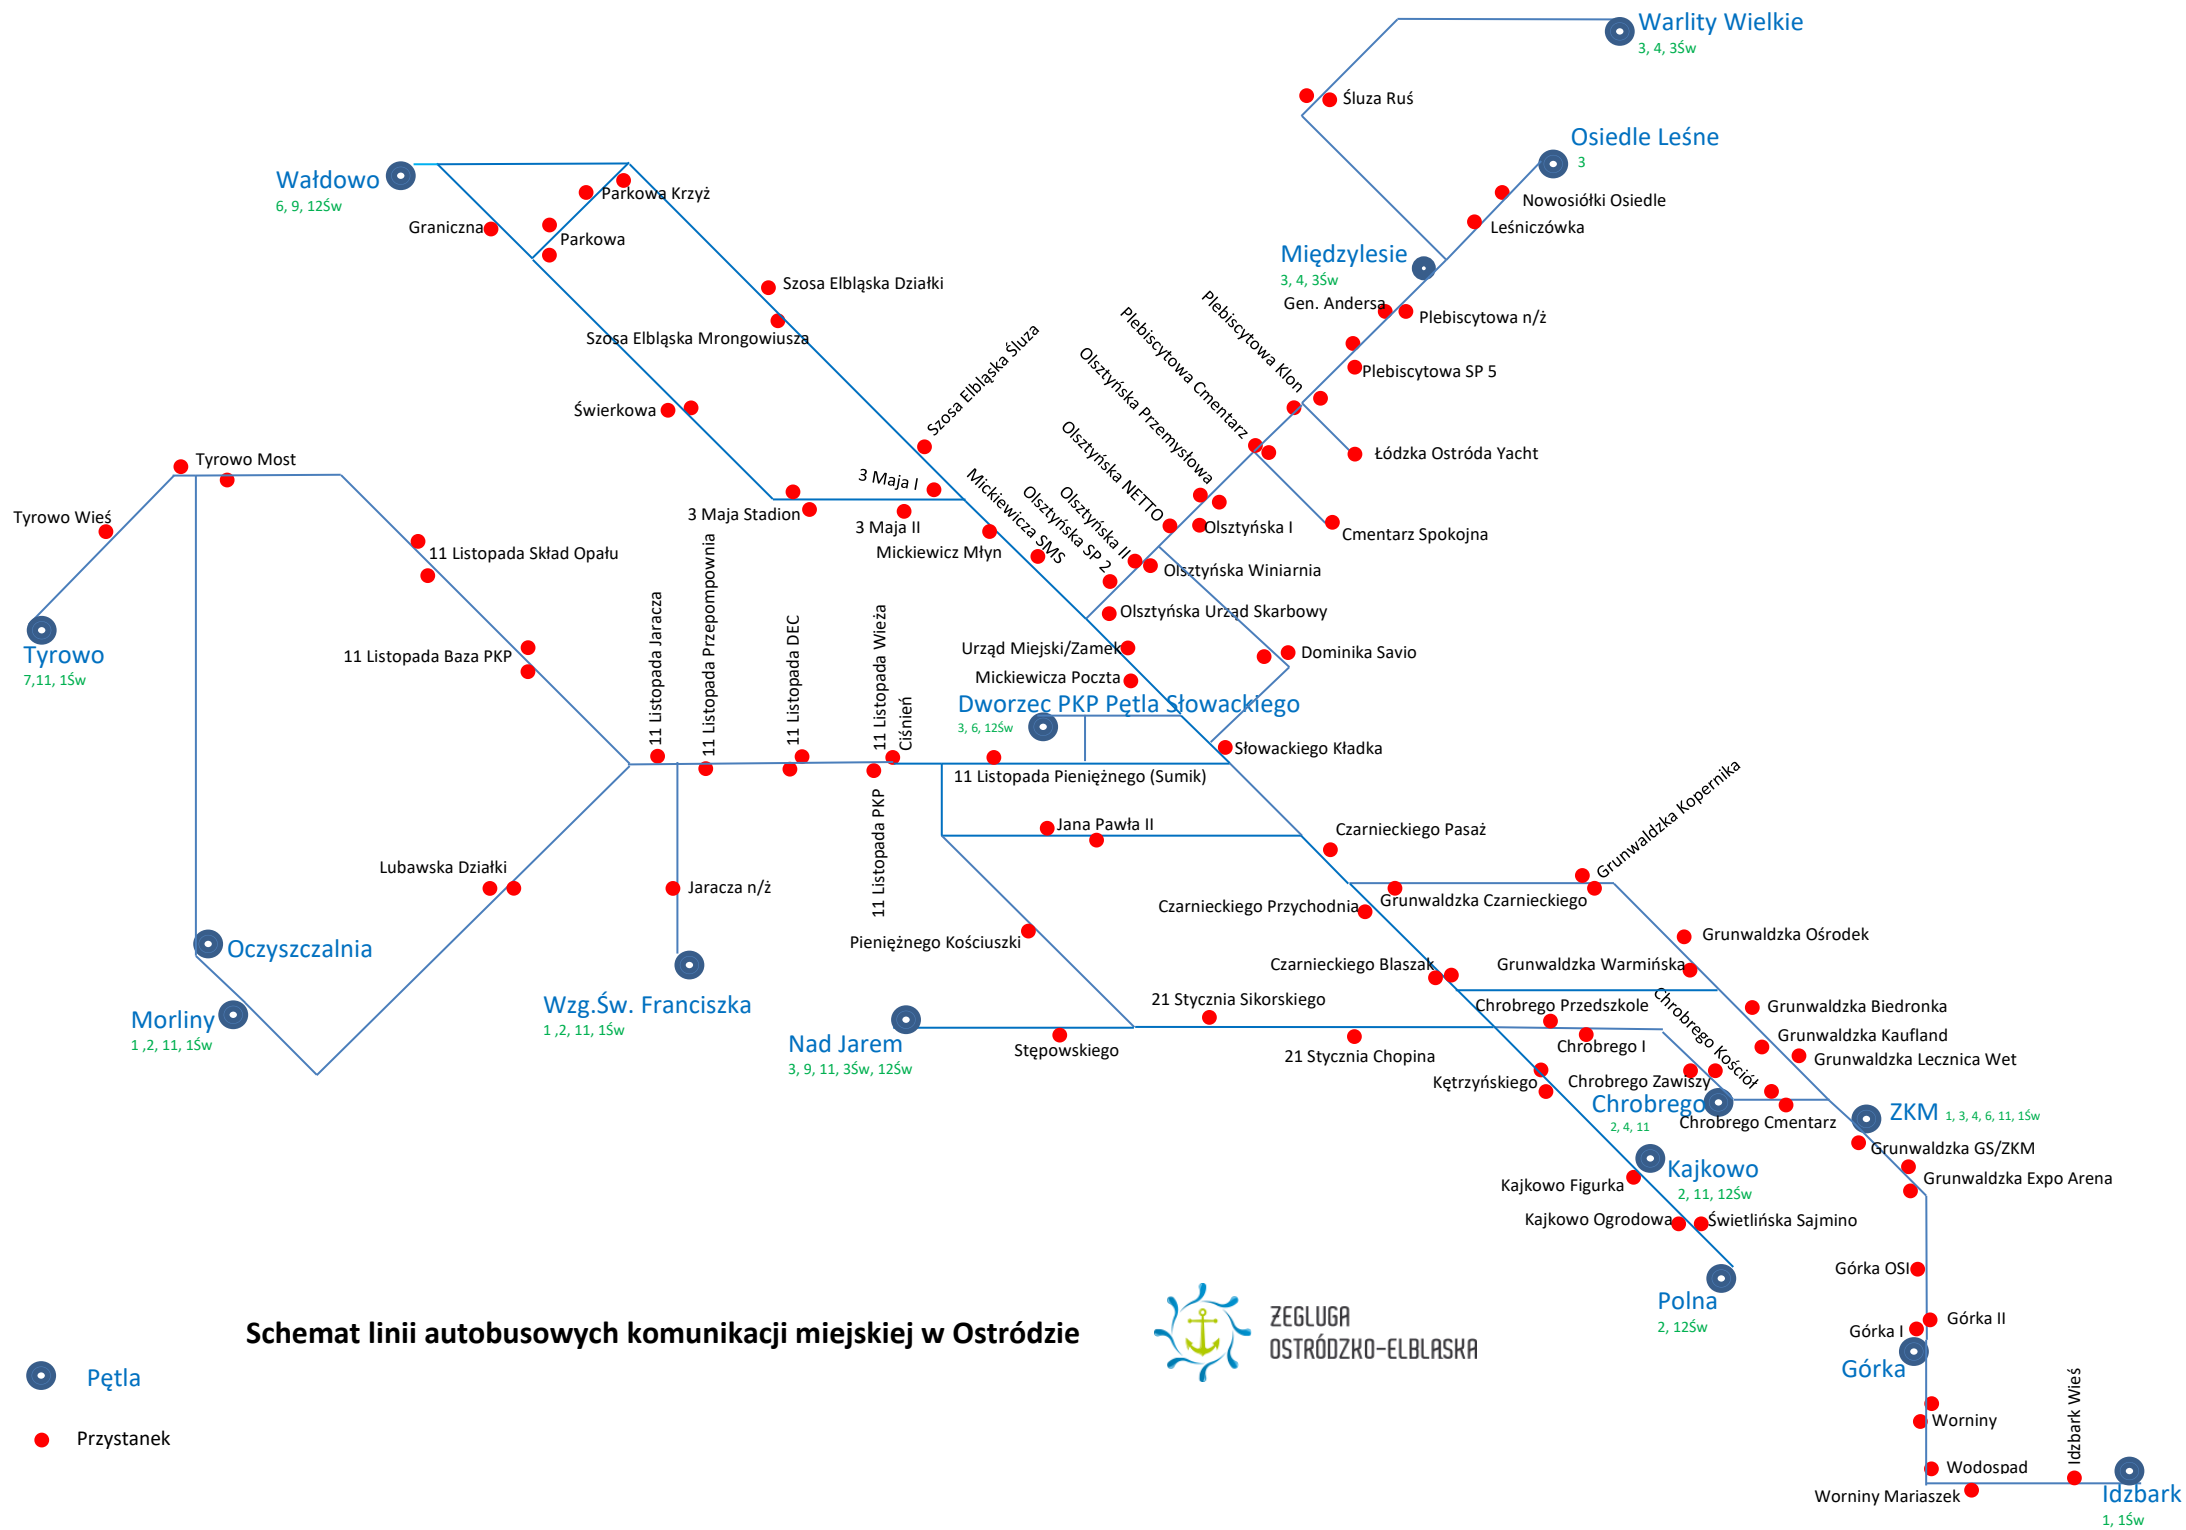

## Linia nr 3 Św

Nad Jarem Pętla	05:47	06:58	08:40	10:10	11:20	12:36	13:52	15:15	16:40	18:10	20:46
Stępowskiego	05:48	06:59	08:41	10:11	11:21	12:37	13:53	15:16	16:41	18:11	20:47
21 Stycznia Chopina	05:49	07:00	08:42	10:12	11:22	12:38	13:54	15:17	16:42	18:12	20:48
Chrobrego I	05:51	07:02	08:44	10:14	11:24	12:40	13:56	15:19	16:44	18:14	20:50
Chrobrego Zawiszy	05:52	07:03	08:45	10:15	11:25	12:41	13:57	15:20	16:45	18:15	20:51
Chrobrego Cmentarz NŻ	05:53	07:04	08:46	10:16	11:26	12:42	13:58	15:21	16:46	18:16	20:52
Grunwaldzka Lecznica Wet	05:54	07:05	08:47	10:17	11:27	12:43	13:59	15:22	16:47	18:17	20:53
Grunwaldzka Biedronka	05:55	07:06	08:48	10:18	11:28	12:44	14:00	15:23	16:48	18:18	20:54
Czarneckiego Blaszak	05:57	07:08	08:50	10:20	11:30	12:46	14:02	15:25	16:50	18:20	20:56
Czarneckiego Pasaż	05:59	07:10	08:52	10:22	11:32	12:48	14:04	15:27	16:52	18:22	20:58
Słowackiego Kładka	06:01	07:12	08:54	10:24	11:34	12:50	14:06	15:29	16:54	18:24	21:00
Dominika Savio E NŻ	06:02	07:13	08:55	10:25	11:35	12:51	14:07	15:30	16:55	18:25	21:01
Olsztyńska I	06:04	07:15	08:57	10:27	11:37	12:53	14:09	15:32	16:57	18:27	21:03
Olsztyńska Przemysłowa NŻ	06:05	07:16	08:58	10:28	11:38	12:54	14:10	15:33	16:58	18:28	21:04
Cmentarz Spokojna				10:30	11:40						
Plebiscytowa Cmentarz	06:06	07:17	08:59	10:31	11:41	12:55	14:11	15:34	16:59	18:29	21:05
Plebiscytowa Klon	06:07	07:18	09:00	10:32	11:42	12:56	14:12	15:35	17:00	18:30	21:06
Plebiscytowa SP 5	06:09	07:20	09:02	10:34	11:44	12:58	14:14	15:37	17:02	18:32	21:08
Plebiscytowa n/ż NŻ	06:10	07:21	09:03	10:35	11:45	12:59	14:15	15:38	17:03	18:33	21:09
Plebiscytowa Sosnkowskiego NŻ	06:11	07:22	09:04	10:36	11:46	13:00	14:16	15:39	17:04	18:34	21:10
Międzylesie Pętla	06:12	07:23	09:05	10:37	11:47	13:01	14:17	15:40	17:05	18:35	21:11
Śluza Ruś NŻ			09:06				14:18				
Warlity Wielkie Pętla			09:10				14:22				

Schemat linii autobusowych komunikacji miejskiej w Ostródzie

- Pętla
- Przystanek