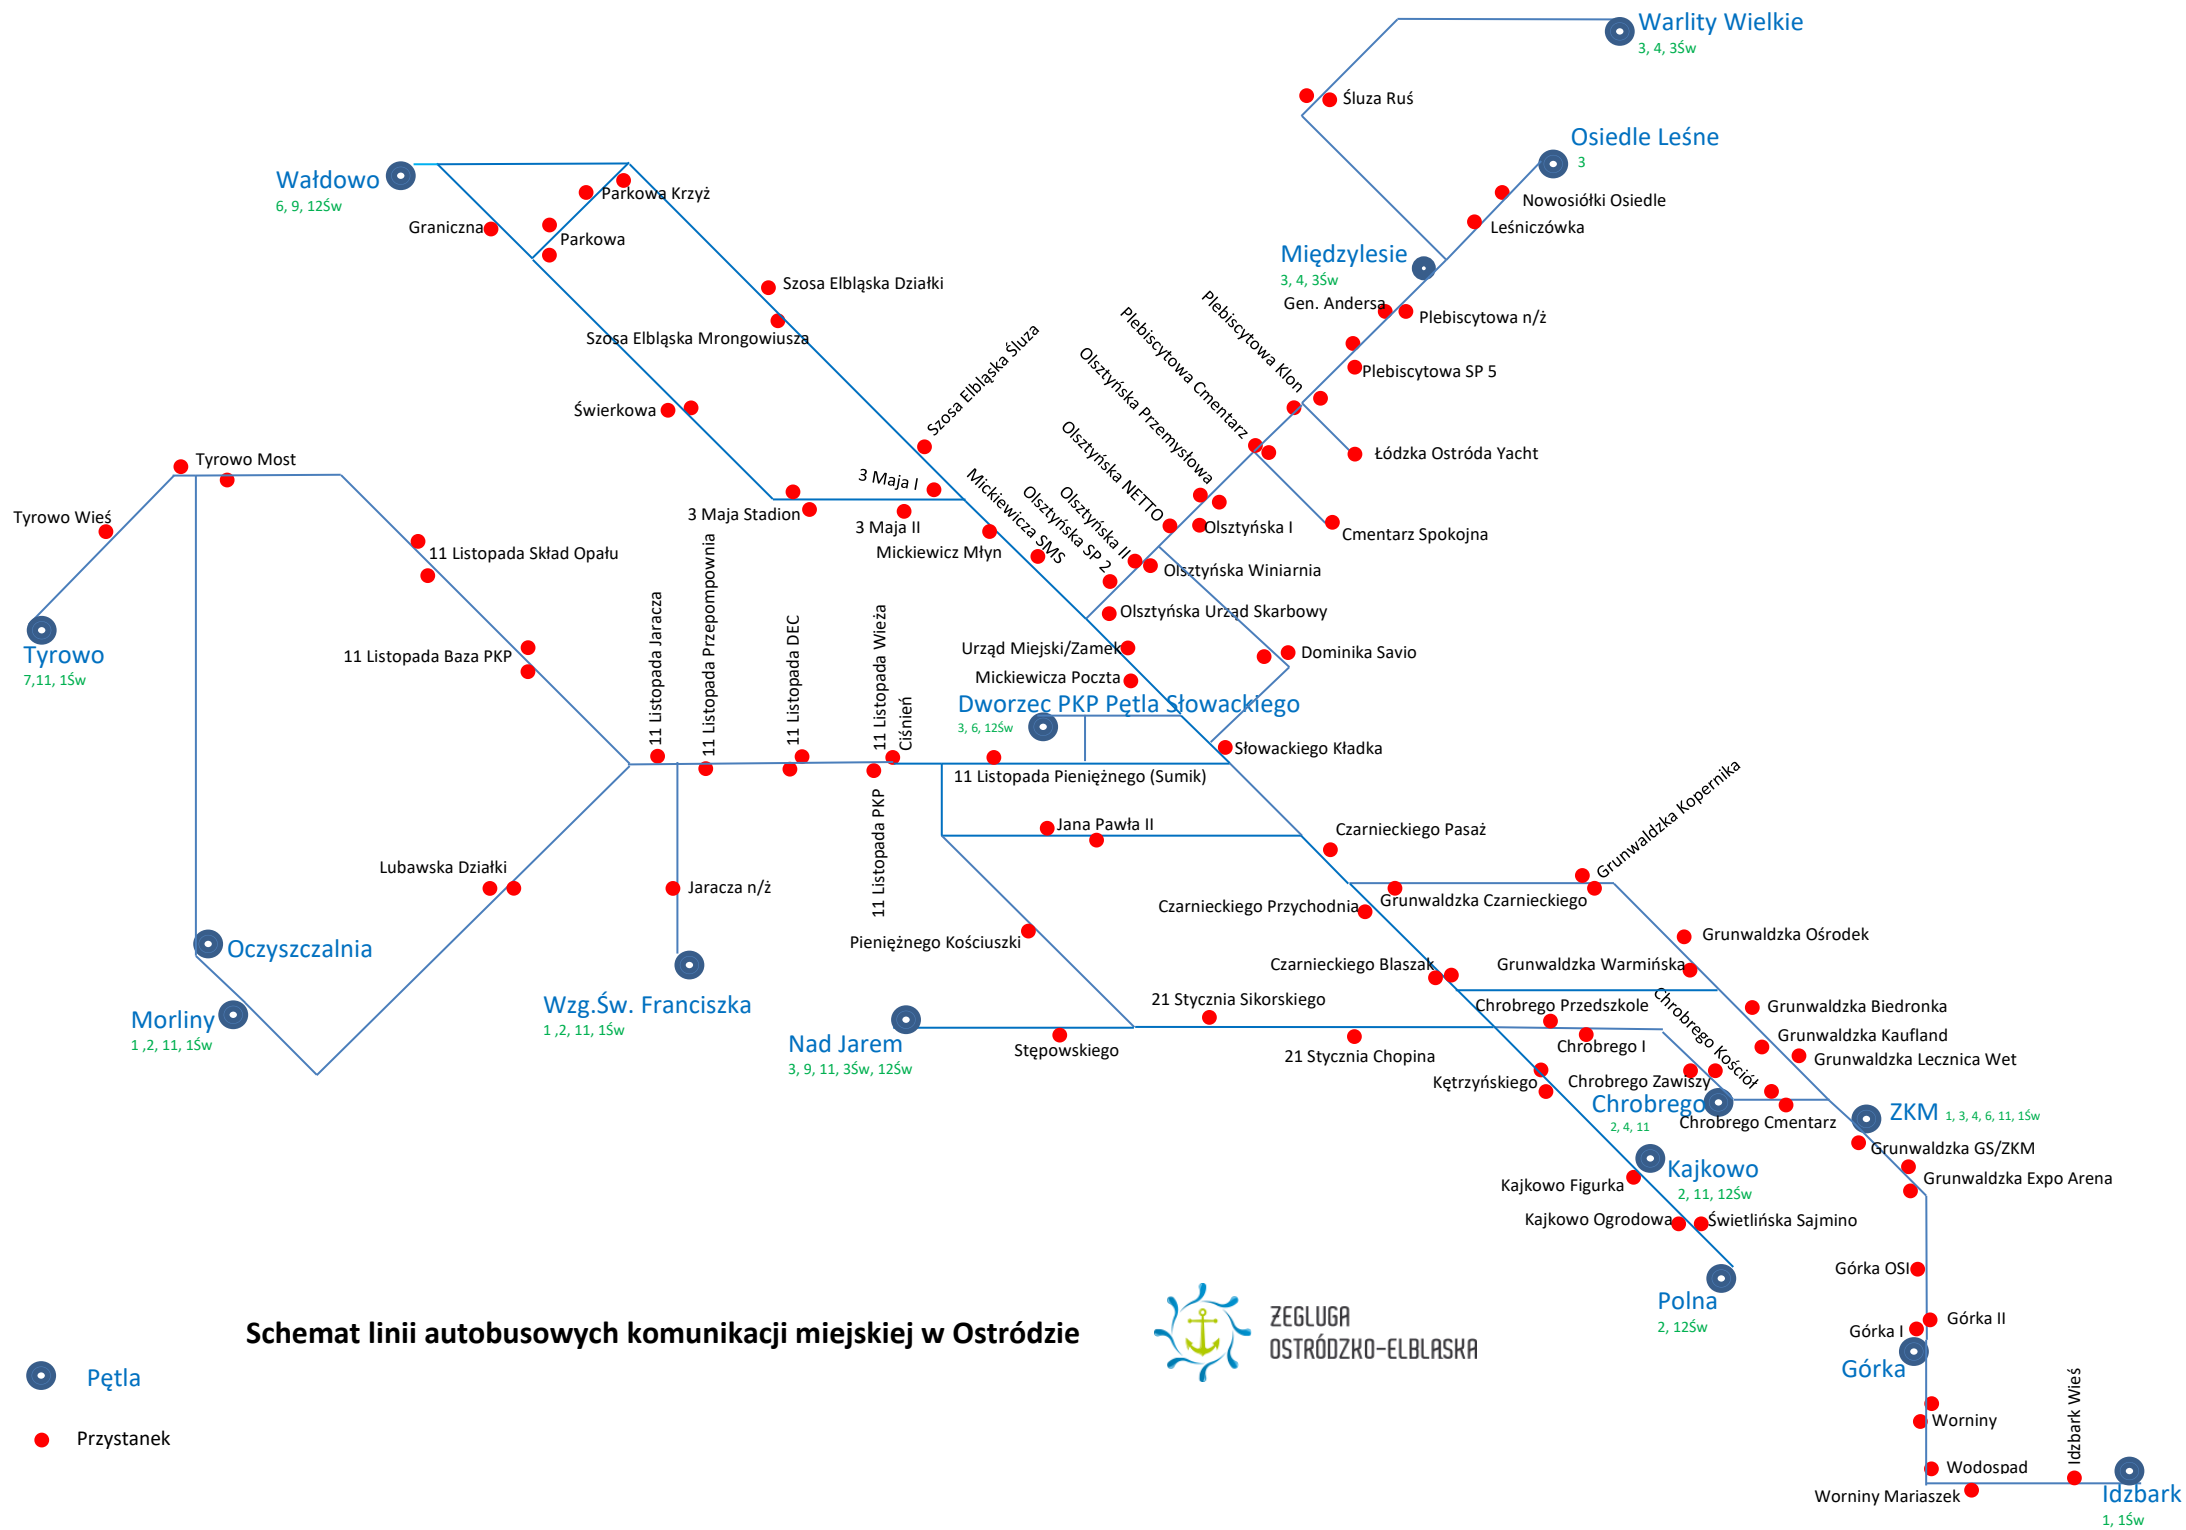

Linia nr 3

Warlity Wielkie Pętla									16:12		
Śluza Ruś NŻ									16:16		
Międzylesie Pętla									16:18		
Osiedle Leśne							13:32				
Nowosiółki Osiedle N NŻ							13:33				
Leśniczówka N NŻ							13:34				
Międzylesie Pętla	05:27	06:25	07:53	09:05	10:25	11:44	13:36	14:36	16:18	18:04	19:42
Plebiscytowa Andersa	05:28	06:26	07:54	09:06	10:26	11:45	13:37	14:37	16:19	18:05	19:43
Plebiscytowa Kochanowskiego	05:29	06:27	07:55	09:07	10:27	11:46	13:38	14:38	16:20	18:06	19:44
Plebiscytowa Klon	05:31	06:29	07:57	09:09	10:29	11:48	13:40	14:40	16:22	18:08	19:46
Plebiscytowa Cmentarz	05:32	06:30	07:58	09:10	10:30	11:49	13:41	14:41	16:23	18:09	19:47
Cmentarz Spokojna					10:32	11:51					
Olsztyńska Przemysłowa NŻ	05:33	06:31	07:59	09:11	10:34	11:53	13:42	14:42	16:24	18:10	19:48
Olsztyńska Netto	05:35	06:33	08:01	09:13	10:36	11:55	13:44	14:44	16:26	18:12	19:50
Dominika Savio W	05:38	06:36	08:04	09:16	10:39	11:58	13:47	14:47	16:29	18:15	19:53
11 Listopada Pieniężnego (Sumik) NŻ	05:40	06:38	08:06	09:18	10:41	12:00	13:49	14:49	16:31	18:17	19:55
11 Listopada PKP Batorego	05:42	06:40	08:08	09:20	10:43	12:02	13:51	14:51	16:33	18:19	19:57
Jana Pawła II	05:44	06:42	08:10	09:22	10:45	12:04	13:53	14:53	16:35	18:21	19:59
Czarneckiego Przychodnia	05:46	06:44	08:12	09:24	10:47	12:06	13:55	14:55	16:37	18:23	20:01
Czarneckiego Blaszak	05:47	06:45	08:13	09:25	10:48	12:07	13:56	14:56	16:38	18:24	20:02
21 Stycznia Sikorskiego NŻ	05:49	06:47	08:15	09:27	10:50	12:09	13:58	14:58	16:40	18:26	20:04
21 Stycznia SP 1 NŻ	05:50	06:48	08:16	09:28	10:51	12:10	13:59	14:59	16:41	18:27	20:05
Nad Jarem Pętla	05:51	06:49	08:17	09:29	10:52	12:11	14:00	15:00	16:42	18:28	20:06
Stępowskiego		06:50				12:12		15:01	16:43	18:29	20:07
21 Stycznia Chopina		06:51				12:13		15:02	16:44	18:30	20:08
Chrobrego I		06:53				12:15		15:04	16:46	18:32	20:10
Chrobrego Zawiszy		06:54				12:16		15:05	16:47	18:33	20:11
Chrobrego Cmentarz NŻ		06:55				12:17		15:06	16:48	18:34	20:12
Grunwaldzka ZKM		06:56				12:18		15:07	16:49	18:35	20:13