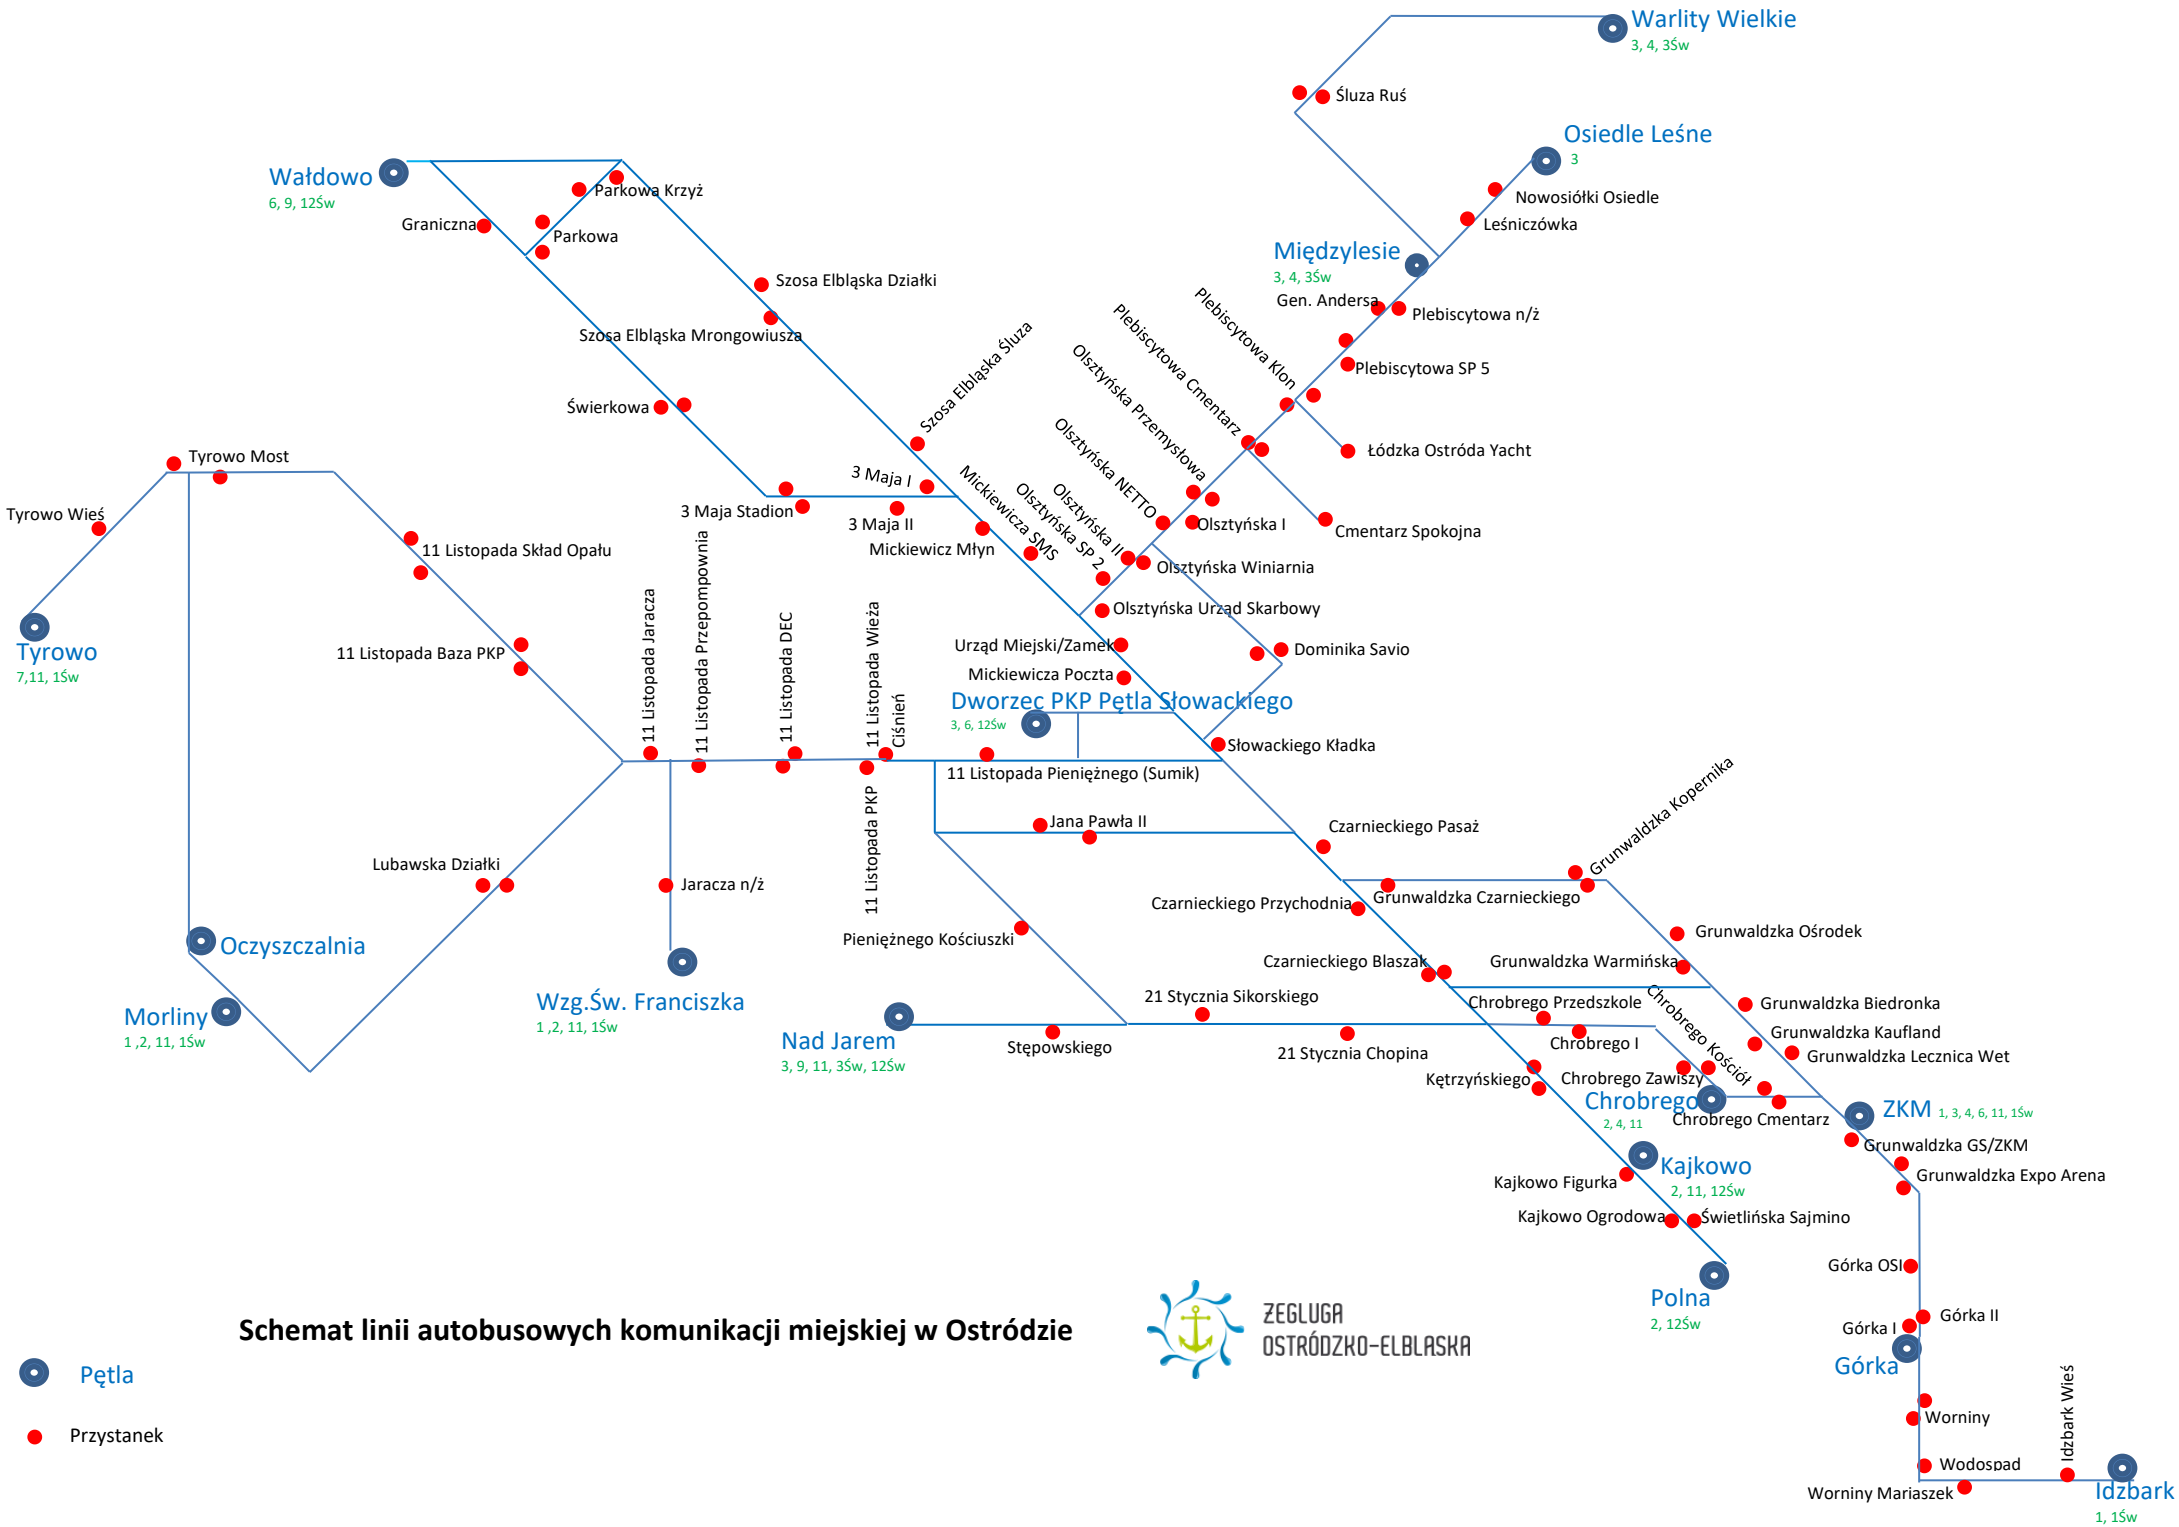

Schemat linii autobusowych komunikacji miejskiej w Ostródzie