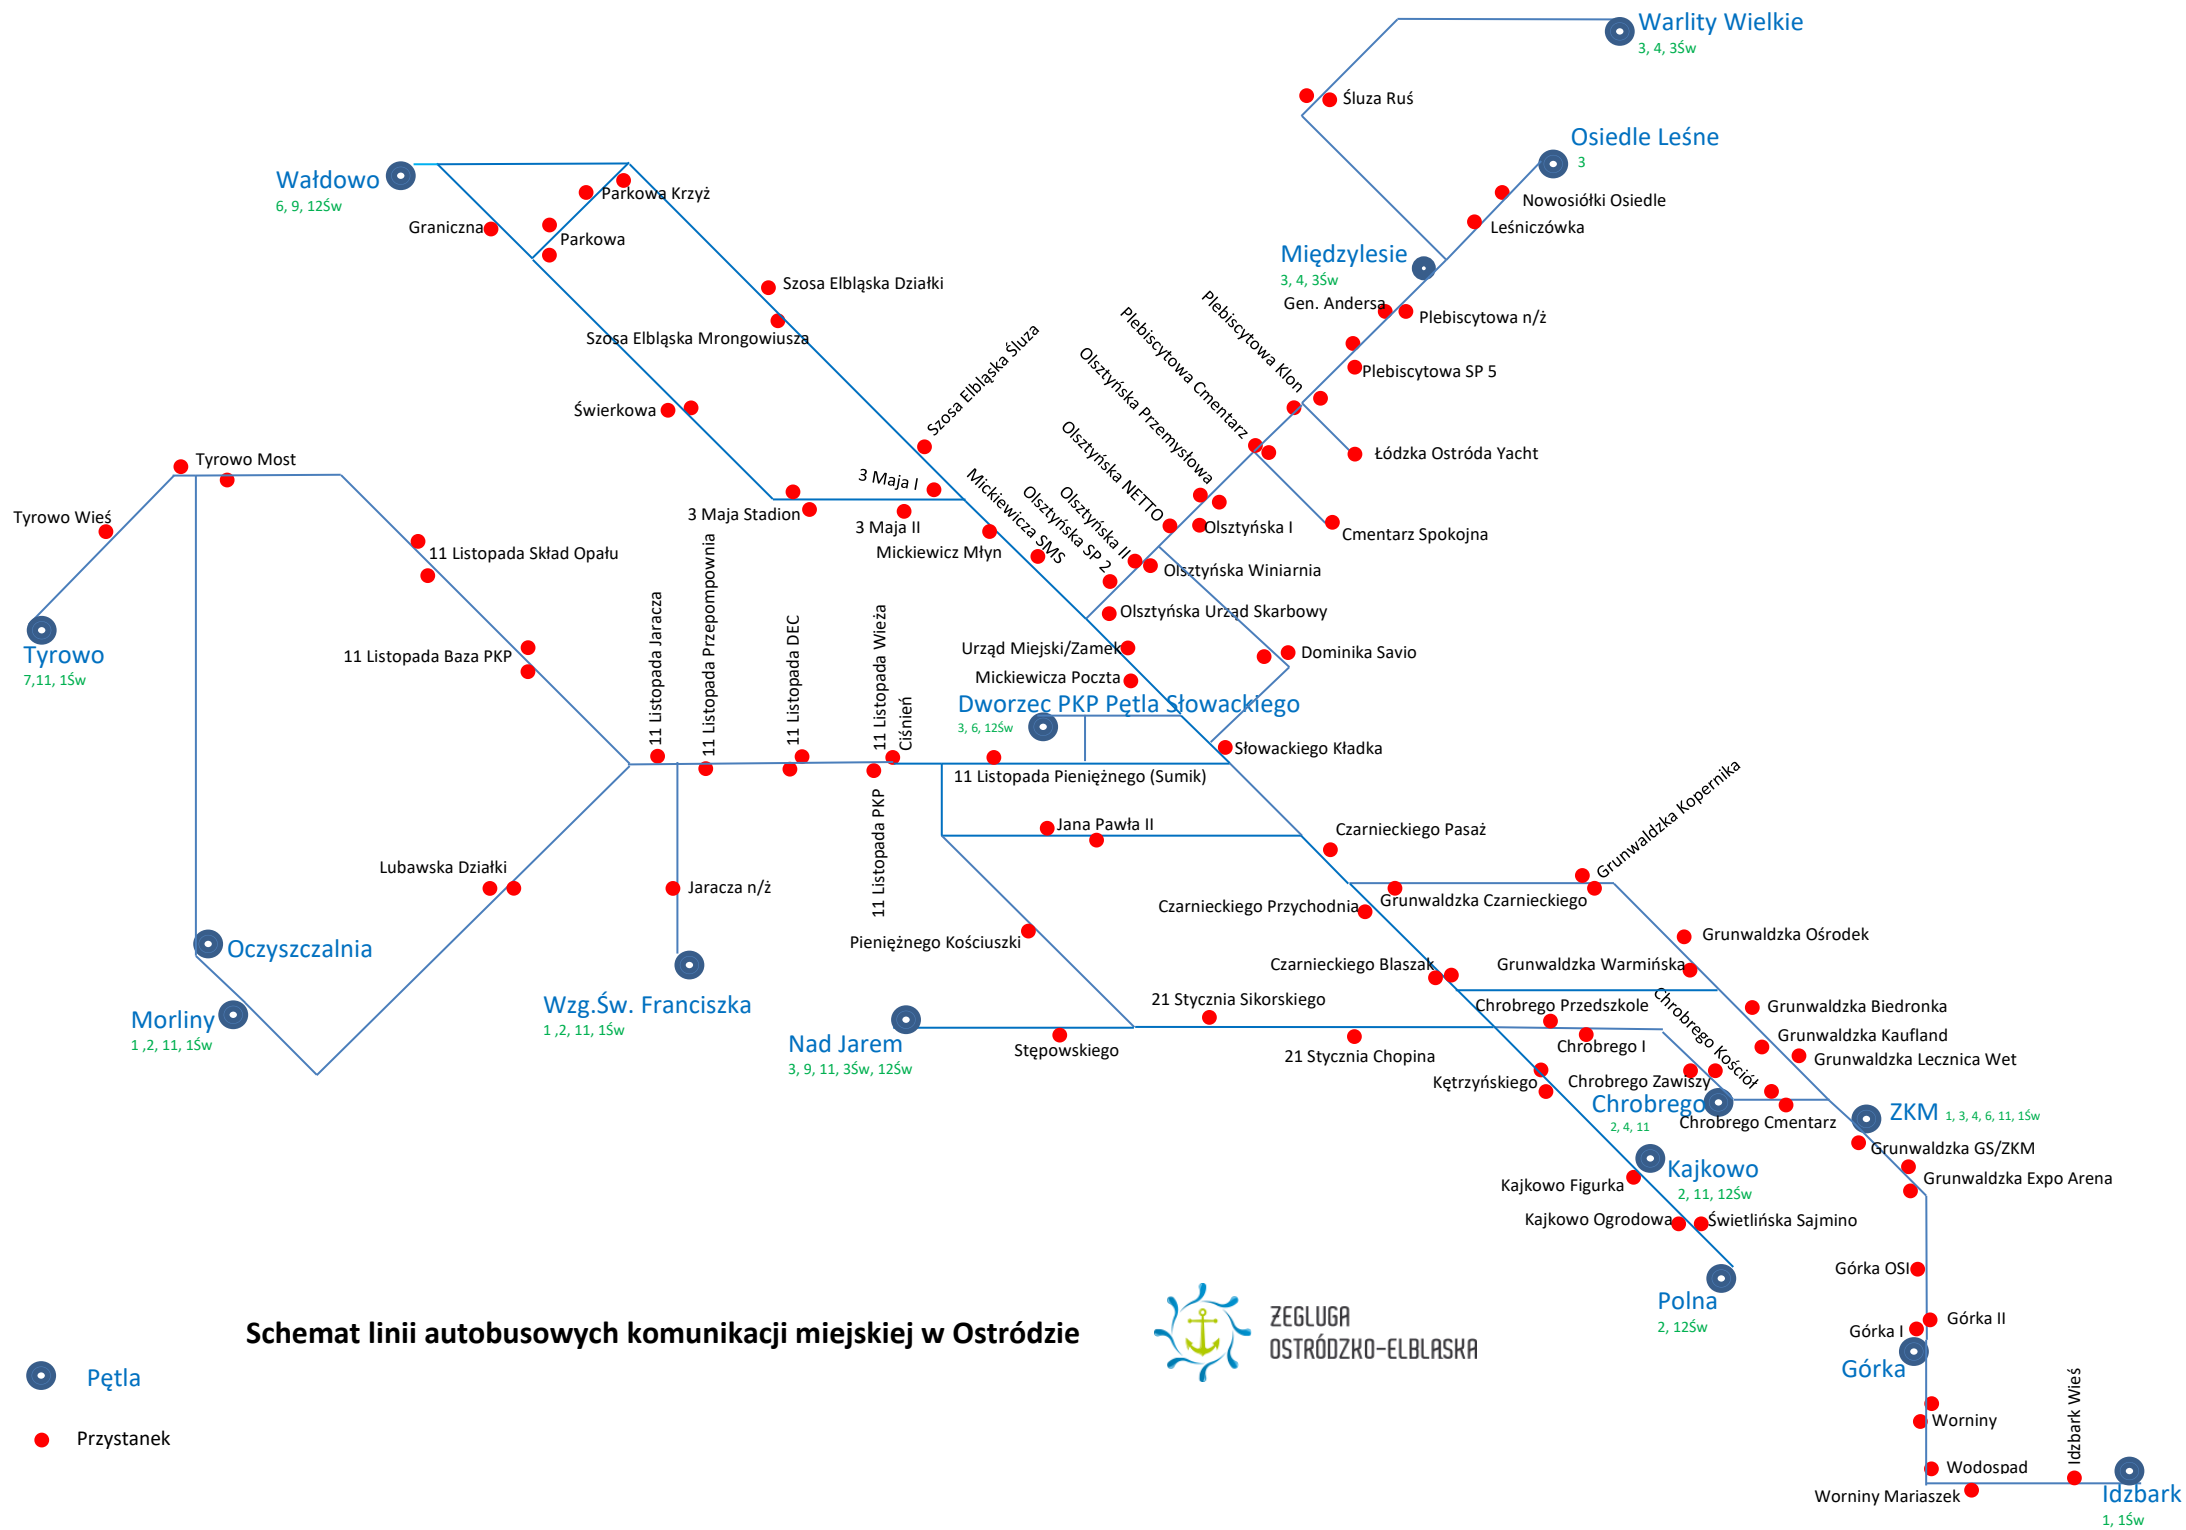

Linia nr 12 Św

Polna Pętla				09:25					16:02		
Świetlińska Sajmino NŻ				09:26					16:03		
Kajkowo Pętla	05:17	06:23	07:46	09:28	10:49	12:03	13:22	14:36	16:05	17:20	20:17
Kętrzyńskiego	05:19	06:25	07:48	09:30	10:51	12:05	13:24	14:38	16:07	17:22	20:19
21 Stycznia Sikorskiego NŻ	05:21	06:27	07:50	09:32	10:53	12:07	13:26	14:40	16:09	17:24	20:21
21 Stycznia SP 1 NŻ	05:22	06:28	07:51	09:33	10:54	12:08	13:27	14:41	16:10	17:25	20:22
Nad Jarem Pętla	05:23	06:29	07:52	09:34	10:55	12:09	13:28	14:42	16:11	17:26	20:23
Stępowskiego	05:24	06:30	07:53	09:35	10:56	12:10	13:29	14:43	16:12	17:27	20:24
21 Stycznia Chopina	05:25	06:31	07:54	09:36	10:57	12:11	13:30	14:44	16:13	17:28	20:25
Czarneckiego Blaszak	05:28	06:34	07:57	09:39	11:00	12:14	13:33	14:47	16:16	17:31	20:28
Czarneckiego Pasaż	05:30	06:36	07:59	09:41	11:02	12:16	13:35	14:49	16:18	17:33	20:30
Jana Pawła II	05:32	06:38	08:01	09:43	11:04	12:18	13:37	14:51	16:20	17:35	20:32
11 Listopada PKP Wieża Ciśnień	05:33	06:39	08:02	09:44	11:05	12:19	13:38	14:52	16:21	17:36	20:33
Słowackiego Kładka	05:37	06:43	08:06	09:48	11:09	12:23	13:42	14:56	16:25	17:40	20:37
Dominika Savio E NŻ	05:38	06:44	08:07	09:49	11:10	12:24	13:43	14:57	16:26	17:41	20:38
Olsztyńska 2	05:39	06:45	08:08	09:50	11:11	12:25	13:44	14:58	16:27	17:42	20:39
Olsztyńska SP 2	05:40	06:46	08:09	09:51	11:12	12:26	13:45	14:59	16:28	17:43	20:40
Mickiewicza SMS	05:41	06:47	08:10	09:52	11:13	12:27	13:46	15:00	16:29	17:44	20:41
Szosa Elbląska Śluza NŻ		06:48	08:11		11:14		13:47		16:30	17:45	20:42
Szosa Elbląska Działki		06:49	08:12		11:15		13:48		16:31	17:46	20:43
Parkowa Krzyż NŻ		06:51	08:14		11:17		13:50		16:33	17:48	20:45
Parkowa		06:53	08:16		11:19		13:52		16:35	17:50	20:47
Graniczna NŻ		06:54	08:17		11:20		13:53		16:36	17:51	20:48
Wałdowo Pętla		06:55	08:18		11:21		13:54		16:37	17:52	20:49
3 Maja I NŻ	05:42			09:53		12:28		15:01			
3 Maja Stadion NŻ	05:43			09:54		12:29		15:02			
Świerkowa E NŻ	05:44			09:55		12:30		15:03			
Parkowa	05:46			09:57		12:32		15:05			
Parkowa Krzyż NŻ	05:48			09:59		12:34		15:07			
Wałdowo Pętla	05:49			10:00		12:35		15:08			