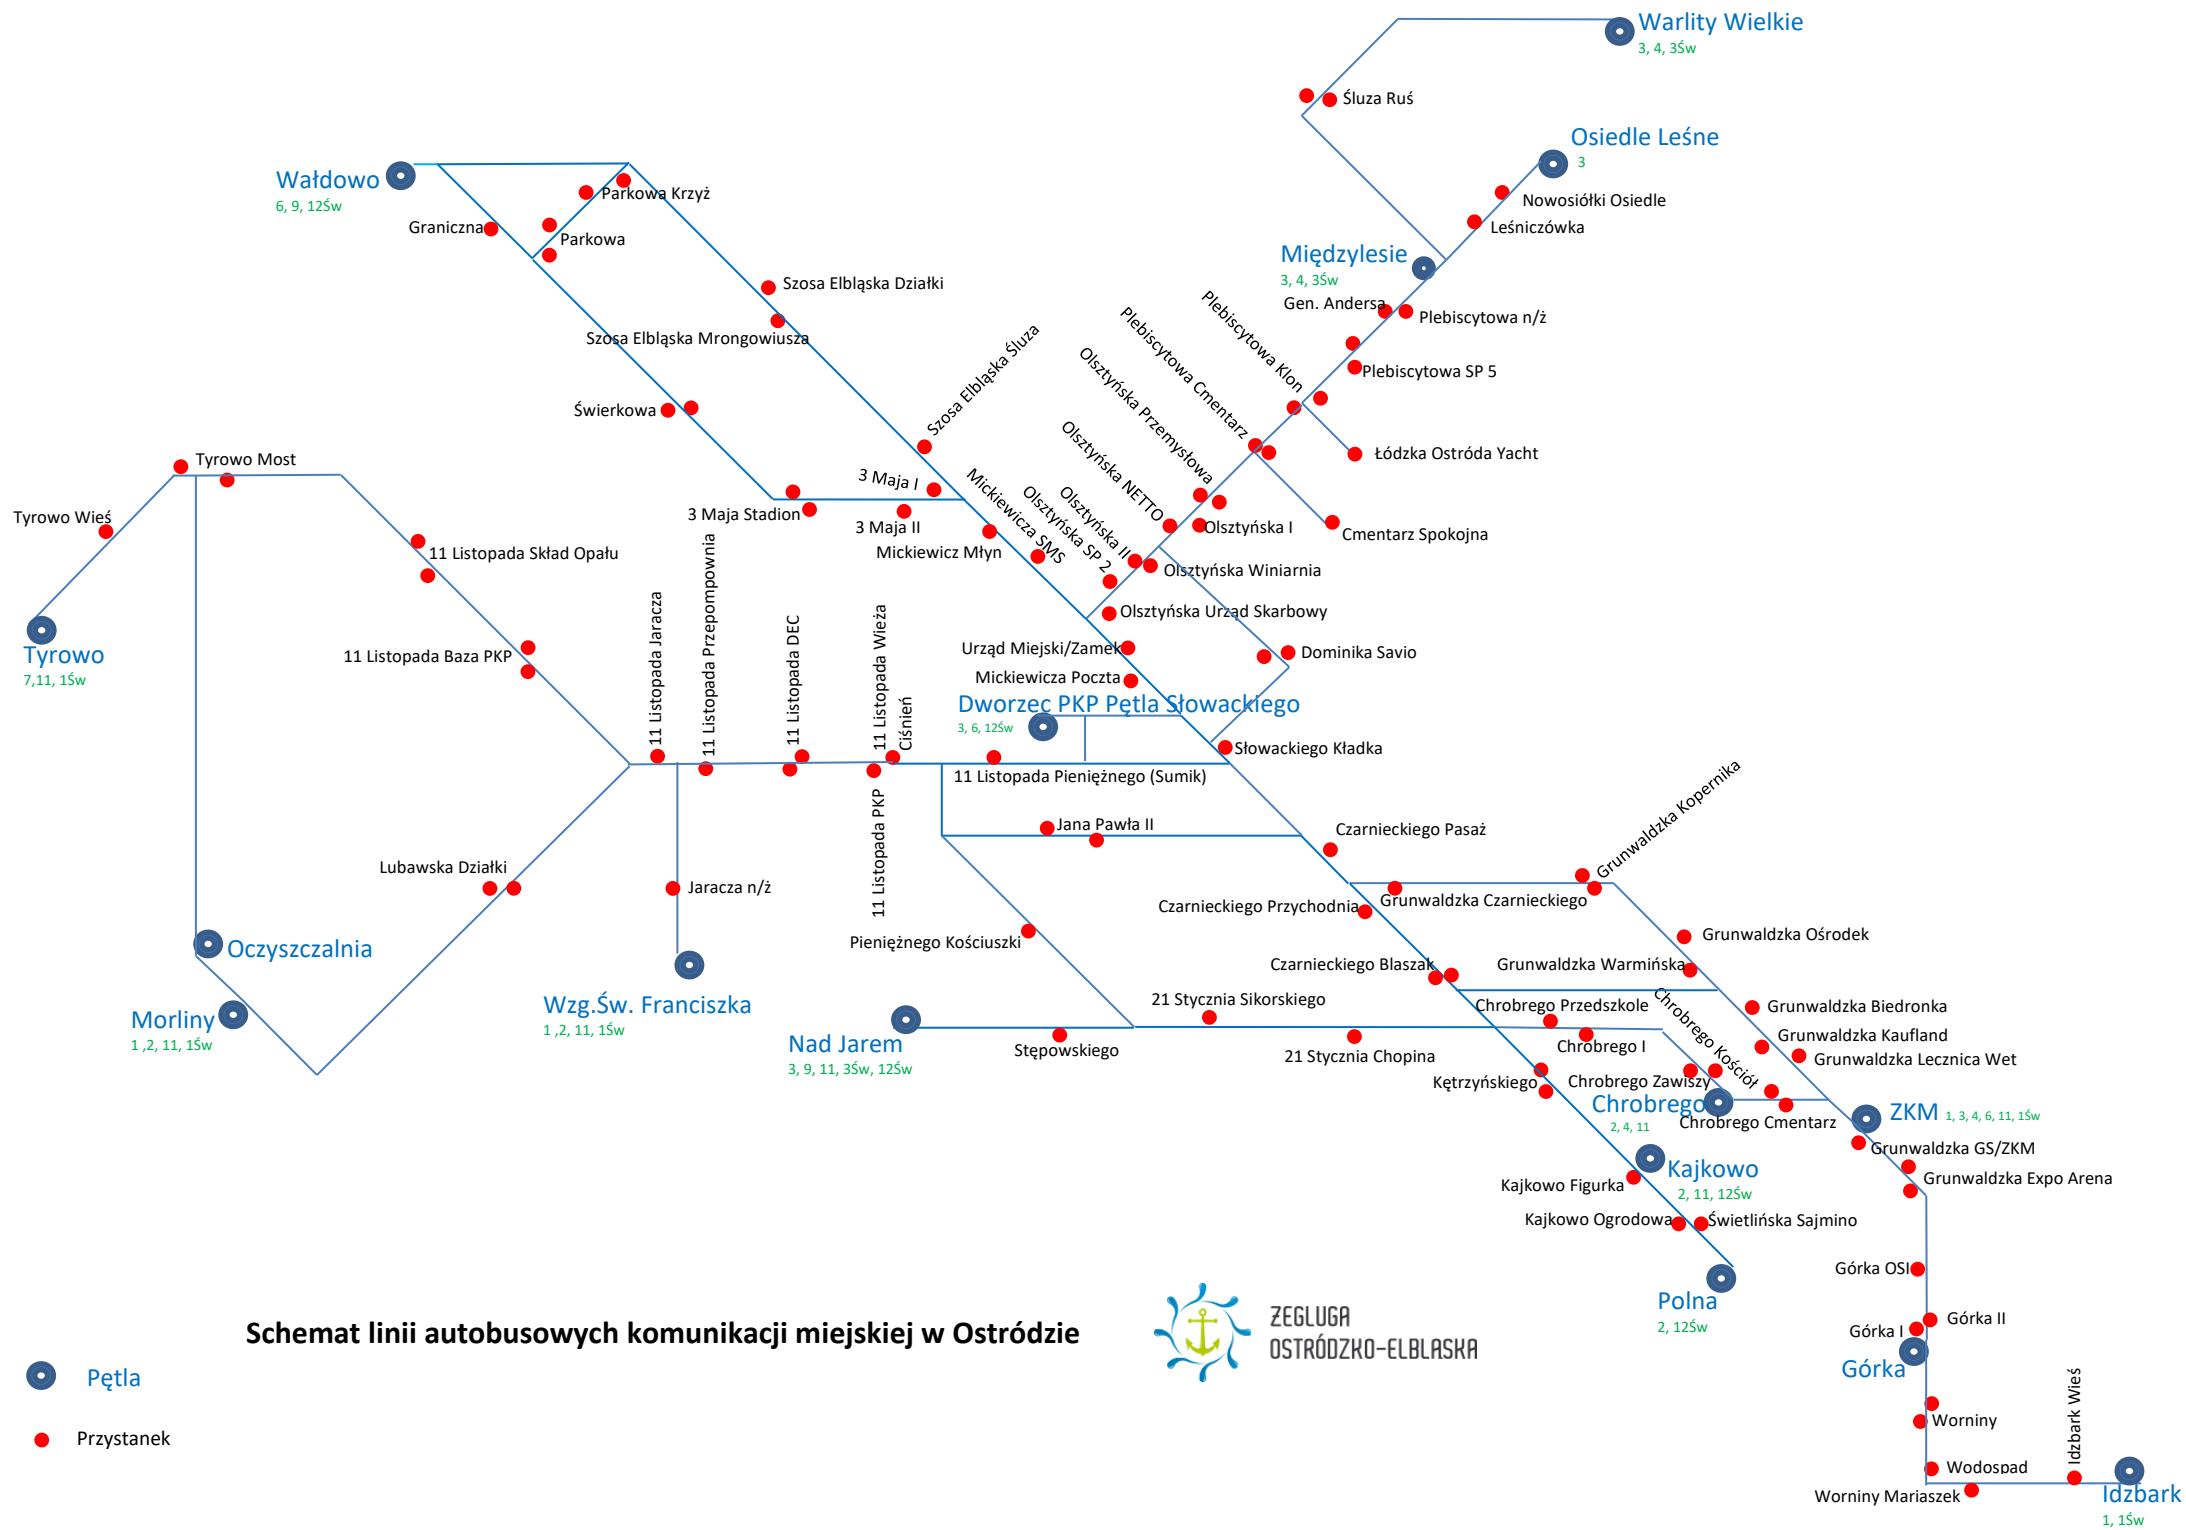

Schemat linii autobusowych komunikacji miejskiej w Ostródzie

- Pętla
- Przystanek