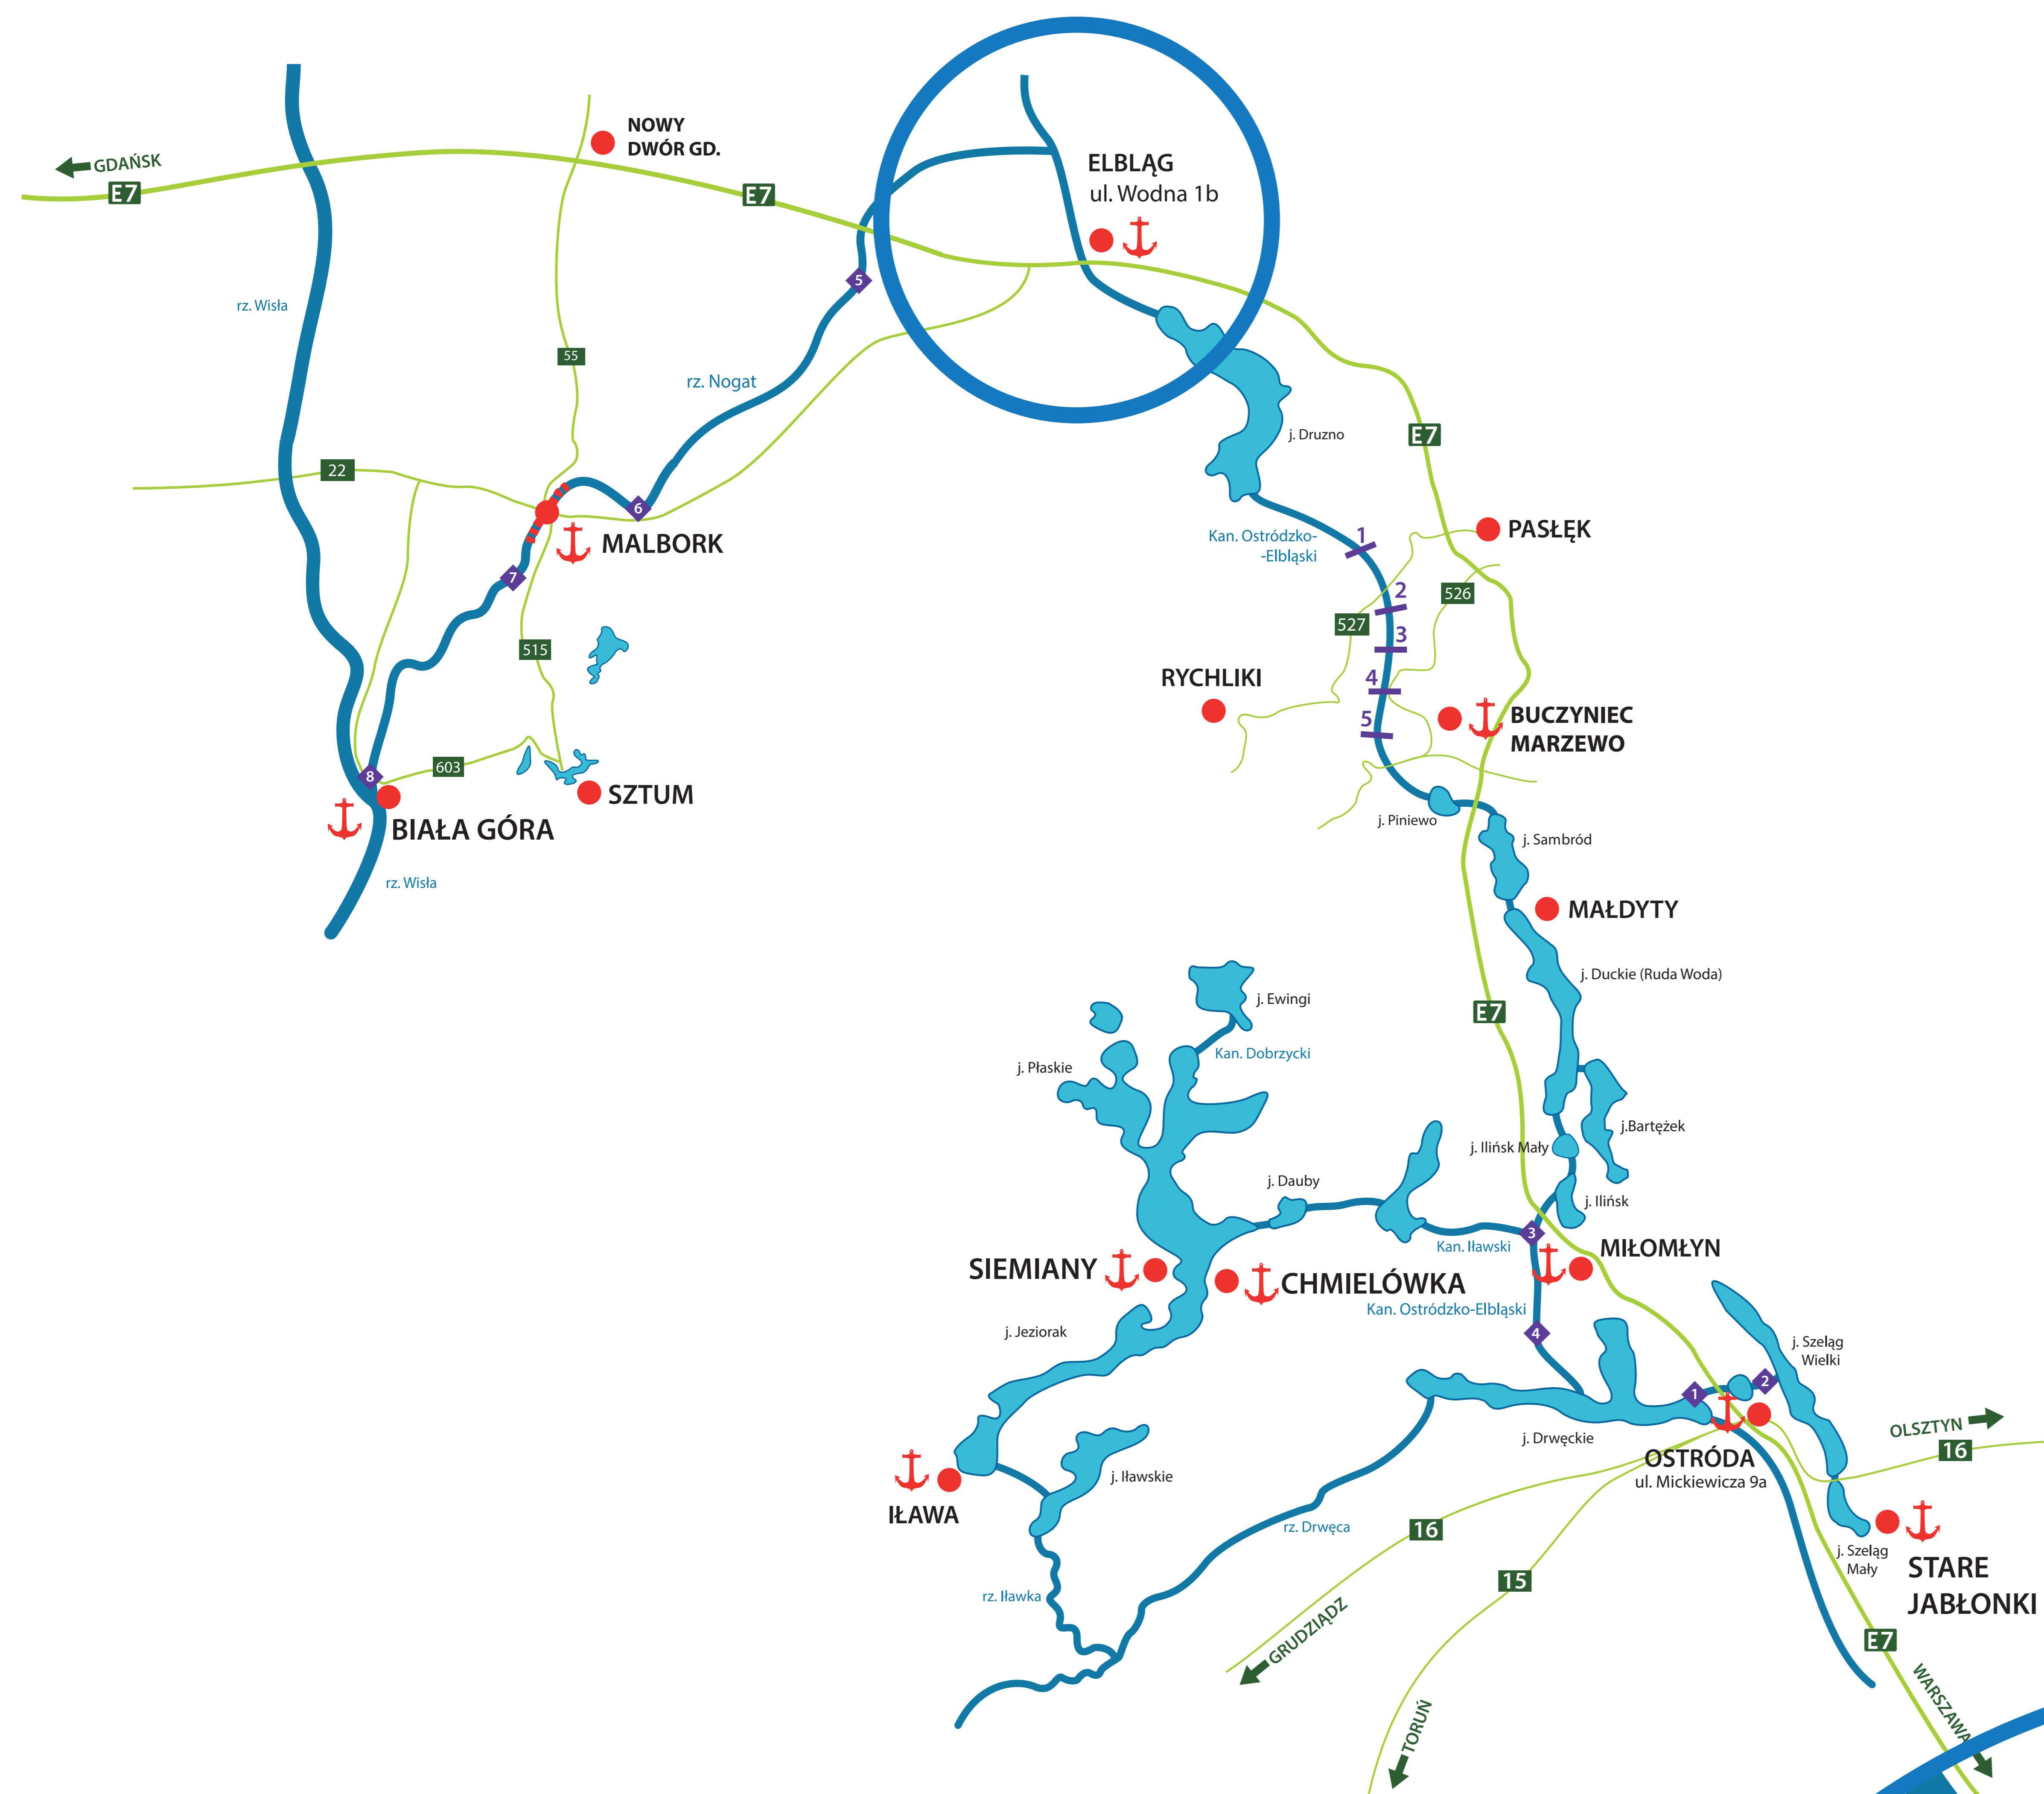

# ŻEGLUGA OSTRÓDZKO-ELBLASKA

## Rzeka Elbląg

### — Pochylnie

- Rollberge
- Shipways
- Транспортировка судна по суше

- 1 - Nowe Całuny
- 2 - Jelenie
- 3 - Oleśnica
- 4 - Kąty
- 5 - Buczyniec

### ◆ Śluzy

- Schleusen
- Locks
- Шлюзы

- 1 - Ostróda
- 2 - Mała Ruś
- 3 - Miłomłyn
- 4 - Zielona
- 5 - Michałowo
- 6 - Rakowiec
- 7 - Szonowa
- 8 - Biała Góra